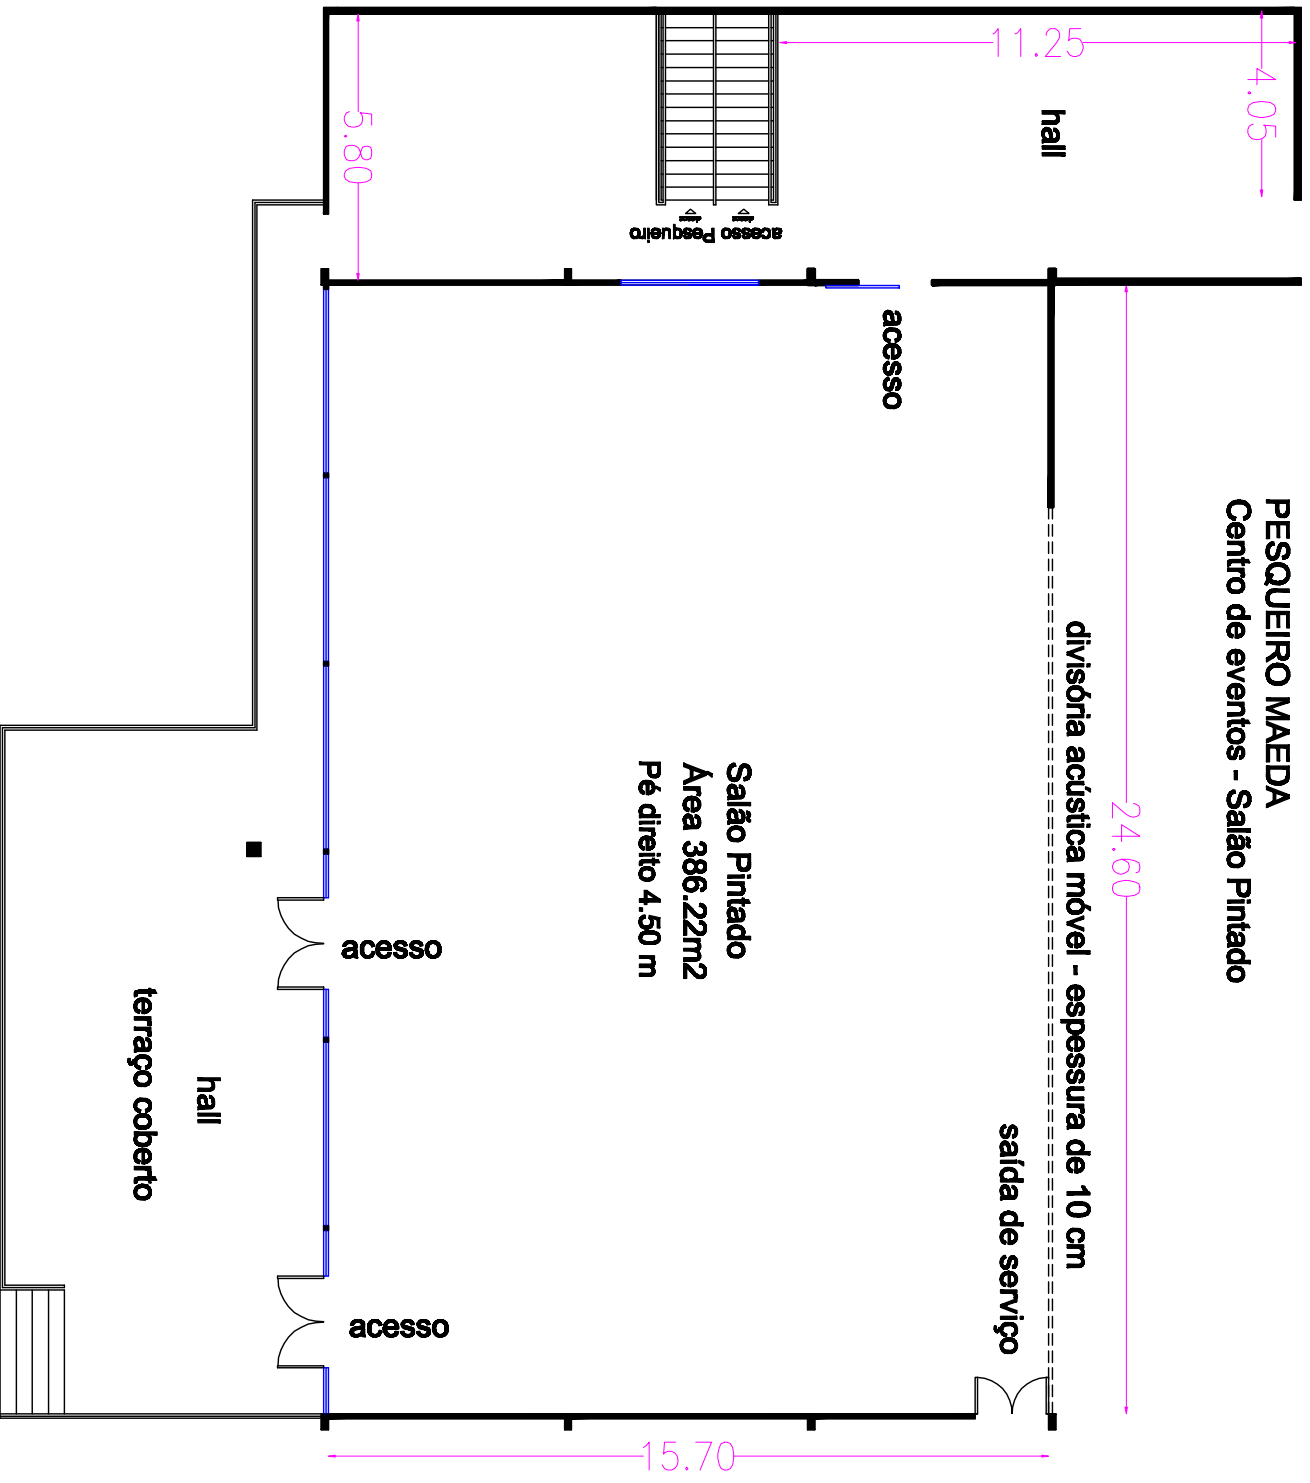

PESQUEIRO MAEDA
Centro de eventos - Salão Pintado

24.60

divisória acústica móvel - espessura de 10 cm

hall

11.25

4.05

acesso

acesso Pesqueiro

Salão Pintado
Área 386.22m²
Pé direito 4.50 m

saída de serviço

15.70

acesso

acesso

hall

terraço coberto